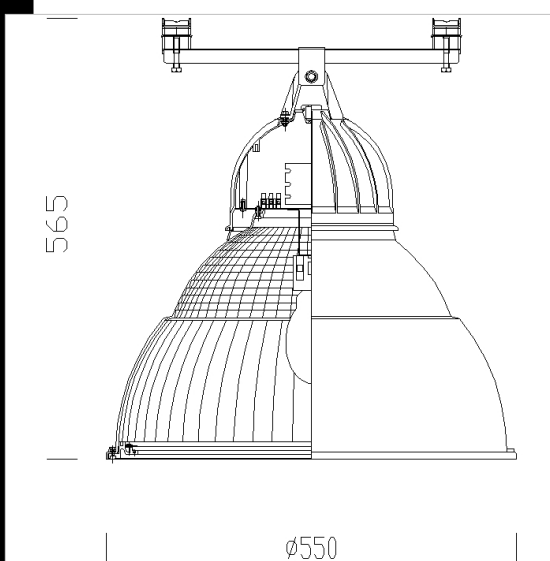

Codice	Cablaggio	Kg	Watt	Attacco base	Lampade	Colore
323177-00	CELL	8,20	FLC 70T/E	Gx24q-6	5200lm-4000K-Ra 1b	ARGENTO SABBATO

Accessori

	- 214 Attacco standard piccolo		- 211 Raccordo Sector		- 212 Anello giunzione		- 213 Attacco standard lungo
	- 301 braccio Oliva		- 1464 Corona		- 1465 Flangia ø120		- 1365 Flangia ø100
	- 1364 Corona ø100		- 160 attacco a sospensione		- 304 attacco filettato		- 1373 braccio curvo
	- 1473 braccio curvo		- 2508 Sospensione elettrificata				

IK08		
CNRL	CELL	
		CE
IP43	V2	

Download

DXF 2D
- 3124-5.dxf

Montaggi