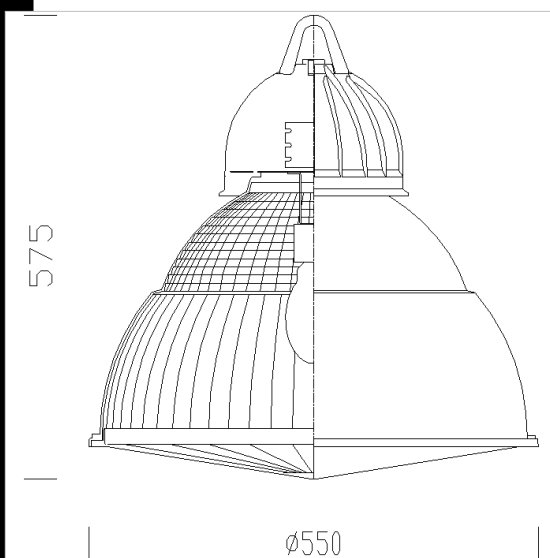

Codice	Cablaggio	Kg	Lumen-K-CRI	WTot	Attacco base	Colore
323037-00	CNR-L	6.74	JM-E 150-13300lm-3200K-Ra 1b	157 W	E27	GREY
323035-00	CNR-L	6.74	CDO-TT 150-13500lm-2800K-Ra 1b	157 W	E40	GREY