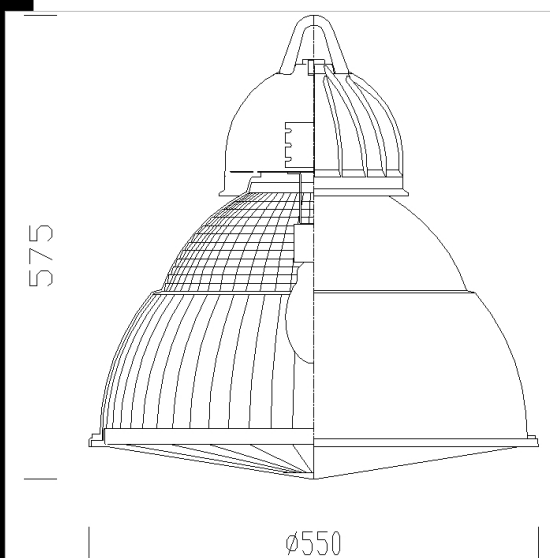

Codice	Cablaggio	Kg	Lumen-K-CRI	WTot	Attacco base	Colore
322938-00	CELL	6.10	FLC 1x70T/E-5200lm-4000k-Ra 1b	73 W	GX24q-6	GREY
322937-00	CNR-L	6.68	JM-E 150-13300lm-3200K-Ra 1b	157 W	E27	GREY
322935-00	CNR-L	5.00	CDO-TT 150-13500lm-2800K-Ra 1b	157 W	E40	GREY