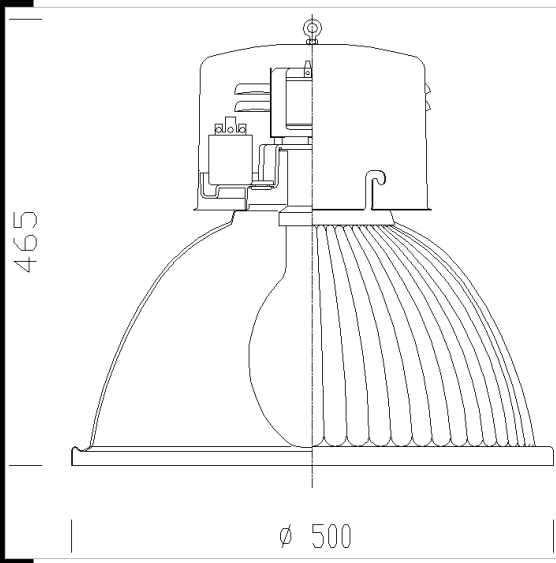

Download
DXF 2D
- 1100.dxf
Montaggi
- luc_quasar_tn03.pdf

1100 Lucente

CORPO: In acciaio stampato con forature di raffreddamento.
RIFLETTORE: In alluminio stampato prismaticizzato, ossidato anodicamente con spessore 6 micron e brillantato.
VERNICIATURA: Polvere poliestere, resistente alla corrosione e alle nebbie saline.
PORTALAMPADA: In ceramica e contatti argentati. Attacco E40.
CABLAGGIO: Alimentazione 230V/50Hz. Cavetto flessibile, capicordato con puntali in ottone stagnato ad innesto rapido, isolamento in silicone con calza in fibra di vetro sezione 1.0 mm². Morsettiera 2P+T in nylon con massima sezione dei conduttori ammessa 4 mm².
EQUIPAGGIAMENTO: Guarnizione in materiale ecologico di gomma siliconica . Golfare con gambo filettato in acciaio. Pressacavo in nylon f.v.diam. 1/2 pollice gas (cavo min. diam.9, max diam. 12) (CLA) o con cablaggio in emergenza.
NORMATIVA : Prodotti in conformità alle vigenti norme EN60598-1 CEI 34-21, sono protetti con il grado IP20IK08 secondo le EN 60529 Installabili su superfici normalmente infiammabili. In classe di isolamento II.
Attenzione: Per un funzionamento ottimale dei riflettori industriali forniti senza lampada (CNR) utilizzare lampade appropriate compatibili con i relativi cablaggi.
 1100 Lucente JM-E400 alimentatore vapori di mercurio 3.25A; accenditore impulsi 0.6-1.0 KV
 1100 Lucente JM-E/SAP-E250 alimentatore sodio alta pressione/ioduri metallici 3A; accenditore sovrapposizione d'impulsi 3.5-4.5KV