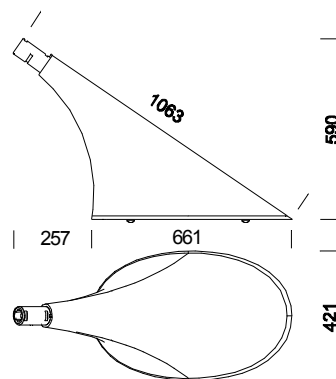

1659 Iris per piste ciclabili

Codice	Cablaggio	Kg	Colore	Dimensioni	Lampade
314230-00	CNR-L	12.30	argento met.	1063x421x661	SAP-T 70-E27-6000lm-2000K-Ra 4

CORPO: In alluminio pressofuso

RIFLETTORE: OTTICA ANTINQUINAMENTO LUMINOSO. Versione per piste ciclabili in alluminio lucido

PORTALAMPADA: In ceramica e contatti argentati.

CABLAGGIO: Alimentazione 230V/50Hz con protezione termica. Cavetto flessibile capicordato con puntali in ottone stagnato, isolamento al silicone sezione 1.0 mm². Morsetteria 2P con massima sezione dei conduttori ammessa 2.5 mm².

Design: Italo Rota, Alessandro Pedretti

Superficie di esposizione al vento: 1693 cmq.