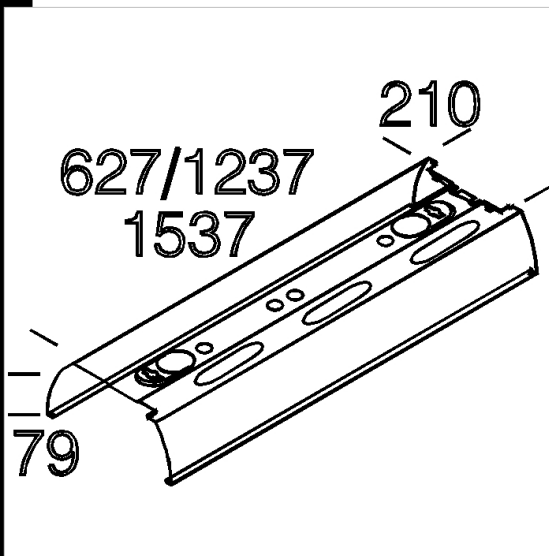

6417 Riflettore luce diretta/indiretta

In acciaio. Possibilità di luce diretta e indiretta con tranciatore sulla parte superiore per emissione indiretta.

Code	Kg	Lumen-K-CRI	WTot	Colour
237745-00	1,55	FL 1/2x36---	0 W	BIANCO
237746-00	1,93	FL 1/2x58---	0 W	BIANCO

Prodotti

- 6401 Rapid System - con

- 6501 Rapid System - con

The reported luminous flux is the flux emitted by the light source with a tolerance of  $\pm 10\%$  compared to the indicated value. The W tot column indicates the total wattage absorbed by the system without exceeding 10% of the indicated