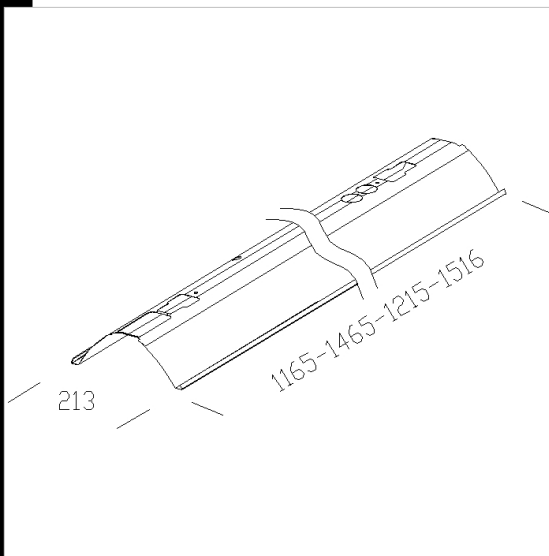

6321 riflettore diffondente

Ottica diffondente in lamiera, per plafoniere sia mono che bilampada. Usare insieme all'acc. 6316

Download

DXF 2D
- 6317.dxf

Codice	Cablaggio	Kg	Watt	Attacco base	Lampade	Colore
237426-00		1,70	28/54		--	ALLUMINIO
237428-00		2,10	35/49/80		--	ALLUMINIO
237429-00		2,32	58		--	ALLUMINIO
237427-00		1,85	36		--	ALLUMINIO