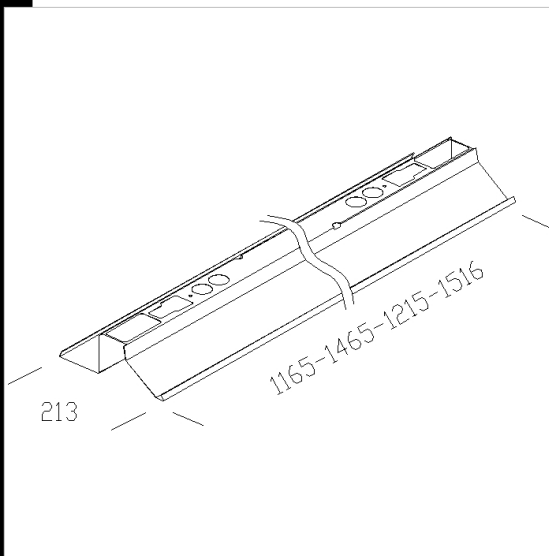

3° IP
IK

Download

DXF 2D
- 6318.dxf

6318 Riflettore asimmetrico

Ottica asimmetrico in alluminio lucido. Da utilizzarsi con l'accessorio 6316. Per apparecchi monolampada

Codice	Cablaggio	Kg	Watt	Attacco base	Lampade	Colore
237420-00		0,70	FL 35/49/80		--	BIANCO
237418-00		0,55	FL 28/54		--	BIANCO
237421-00		0,78	FL 1x58	G13	5200lm-4000K-Ra 1b	BIANCO
237419-00		0,70	FL 36		--	BIANCO