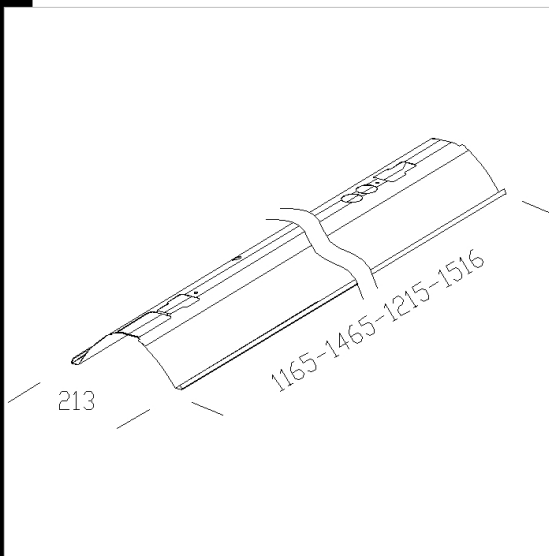

### 6317 Riflettore concentrante

Ottica concentrante in alluminio lucido. Da utilizzarsi con l'accessorio 6316. Per apparecchi monolampada.

Codice	Cablaggio	Kg	Watt	Attacco base	Lampade	Colore
237414-00		0,50	FL 28/54		--	ALLUMINIO
237415-00		0,60	FL 36		--	ALLUMINIO
237416-00		0,60	FL 35/49/80		--	ALLUMINIO
237417-00		0,68	FL 1x58	G13	5200lm-4000K-Ra 1b	ALLUMINIO