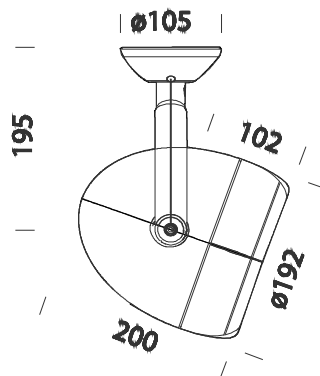

## Leo 7 ESALED FULLCOLOR

Codice	Cablaggio	Kg	Colore	Dimensioni	Wtot	Lampade
22811214-00	CLD CELL	1.80	bianco	200x192x200 Ø192	20	ESALED fullcolor-350mA-40°
22811274-00	CLD CELL	1.80	argento met.	200x192x200 Ø192	20	ESALED fullcolor-350mA-40°

Corpo: In alluminio pressofuso con telaio apribile a baionetta per una facile manutenzione della lampada.

Verniciatura: A polvere con vernice a base di resina acrilica ai raggi UV.

Equipaggiamento: fornito di staffa orientabile (sul proprio asse verticale con rotazione di 355°) in alluminio pressofuso per il passaggio interno dei cavi.