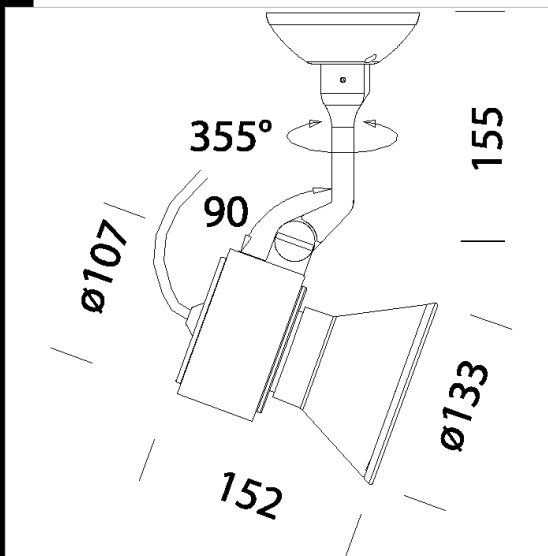

Code	Gear	Kg	Watt	Base	Lamps	Colour
22800171-00	CLD CELL	1,15	LED PAR30 10W	E27	500lm-3000K-CRI 80	ARGENTO
22800131-00	CLD CELL	1,15	LED PAR30 10W	E27	500lm-3000K-CRI 80	NERO
22800111-00	CLD CELL	1,25	LED PAR30 10W	E27	500lm-3000K-CRI 80	BIANCO