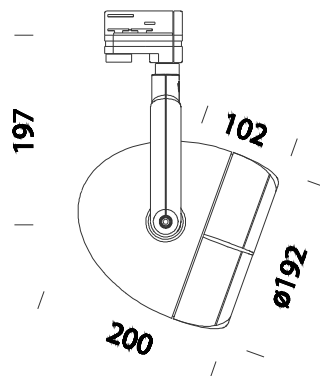

Leo 7 ESALED FULLCOLOR

| Codice | Cablaggio | Kg | Colore | Dimensioni | Wtot | Lampade |
|-------------|-----------|------|--------------|------------------|------|----------------------------|
| 22711214-00 | CLD CELL | 1.80 | bianco | 200x192x200 Ø192 | 20 | ESALED fullcolor-350mA-40° |
| 22711274-00 | CLD CELL | 1.80 | argento met. | 200x192x200 Ø192 | 20 | ESALED fullcolor-350mA-40° |

Corpo: In alluminio pressofuso con telaio apribile a baionetta per una facile manutenzione della lampada.

Verniciatura: A polvere con vernice a base di resina acrilica ai raggi UV.

Funzionamento solo in versione master

Equipaggiamento: fornito di staffa orientabile (sul proprio asse verticale con rotazione di 355°) in alluminio pressofuso per il passaggio interno dei cavi.

Normativa: Prodotti in conformità alle norme EN 60598-1-CEI 34.21, hanno grado di protezione secondo le norme EN 60529.

ESALED fullcolor 40° - 350mA