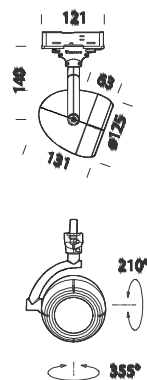

Mini Leo 2 - FORTIMO Integrated

Codice	Cablaggio	Kg	Colore	Dimensioni	Wtot	Lampade
22710910-00	CLD CELL-F	1.10	bianco	131x140x125 Ø125	13	LED FORTIMO Integrated-675lm-3000k - 24°-CRI 80
22710970-00	CLD CELL-F	1.10	argento met.	131x140x125 Ø125	13	LED FORTIMO Integrated-675lm-3000k - 24°-CRI 80

Corpo: In alluminio pressofuso con telaio apribile a baionetta per una facile manutenzione della lampada.

Verniciatura: A polvere con vernice a base di resina acrilica ai raggi UV.

Equipaggiamento: fornito di staffa orientabile (sul proprio asse verticale con rotazione di 355°) in alluminio pressofuso per il passaggio interno dei cavi.