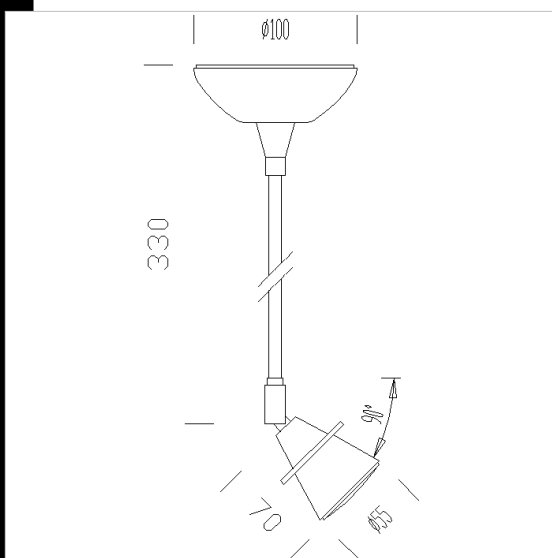

## Stelo 3 - LED 6.5W - DIMM

Serie di apparecchi decorativi a parete.  
 Ideali per illuminare oggetti posti su una superficie piana o verticale.  
 Corpo: Orientabile in alluminio  
 Normativa: Prodotti in conformità alle norme EN 60598-1-CEI 34.21, hanno grado di protezione secondo le norme EN 60529.

Codice	Cablaggio	Kg	Lumen Output-K-CRI	WTot	Attacco base	Colore
22605169-00	CLD CELL-D	0.40	LED COB-500lm-3000K-38°-CRI 80	6 W	GU10	CROMATO

### Download

DXF 2D  
 - 605165.dxf

Il flusso luminoso riportato indica il flusso uscente dall'apparecchio con una tolleranza di  $\pm 10\%$  rispetto al valore indicato. I W tot sono la potenza totale assorbita dal sistema e non supera il 10% del valore indicato.