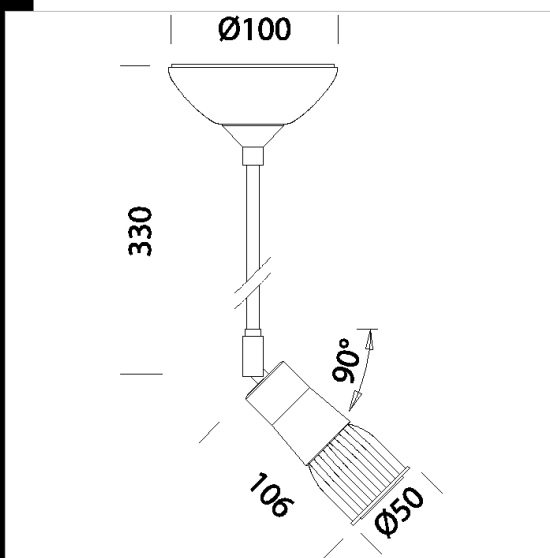

Stelo - LED 7W - DIMM - 220-240V

Serie di apparecchi decorativi a parete.
 Ideali per illuminare oggetti posti su una superficie piana o verticale.
 Corpo: Orientabile in alluminio
 Normativa: Prodotti in conformità alle norme EN 60598-1-CEI 34.21, hanno grado di protezione secondo le norme EN 60529.

Codice	Cablaggio	Kg	Lumen Output-K-CRI	WTot	Attacco base	Colore
22605168-00	CLD CELL-D	0.50	LED-450lm-3000K-30°-	5 W	GU10	CROMATO

Download

DXF 2D
 - stelofsl.dxf

Il flusso luminoso riportato indica il flusso uscente dall'apparecchio con una tolleranza di $\pm 10\%$ rispetto al valore indicato. I W tot sono la potenza totale assorbita dal sistema e non supera il 10% del valore indicato.