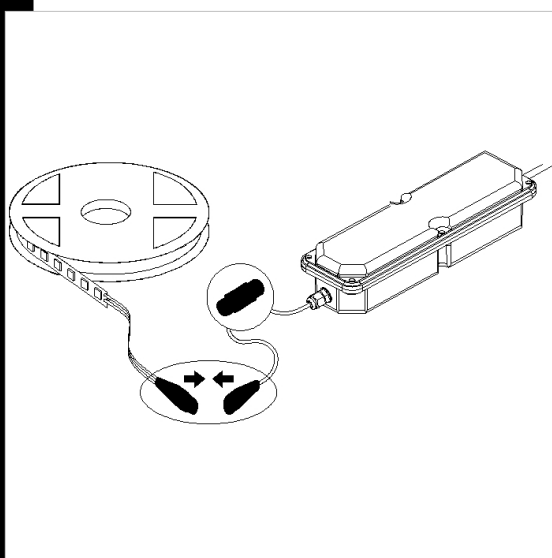

Download

DXF 2D
- stripip.dxf

Striscia LED 24V - 5700K - IP20 High Performance

Strisce a LED applicabili su superfici lisce, pulite ed asciutte con adesivo 3M. Evitare l'installazione su superfici spigolose e il danneggiamento delle componenti. Le strisce non devono essere tagliate per garantire il corretto funzionamento e il grado IP.

La versione 24V permette di diminuire la sezione del cavo elettrico ottenendo distanze maggiori. A richiesta: versione dimmerabile e DMX.

LED 24V = 7.2W/m - 600mA

LED 24V = 14.4W/m - 600mA

Codice	Cablaggio	Kg	Watt	Attacco base	Lampade	Colore
22485323-00	CLD S+L	0,06	LED strip 30LED/m	-	24V - 660lm-5700K - 120°-na	
22485313-00	CLD S+L	0,07	LED strip 60LED/m	-	24V - 1320lm-5700K - 120°-na	