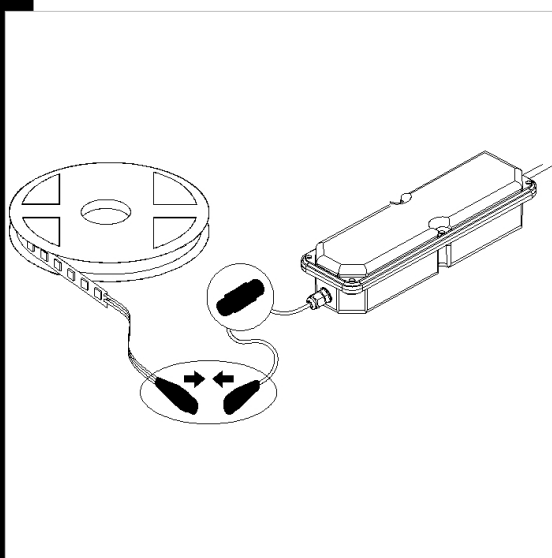

Striscia LED 24V - 3000k - IP68

Strisce a LED applicabili su superfici lisce, pulite ed asciutte con adesivo 3M. Evitare l'installazione su superfici spigolose e il danneggiamento delle componenti. Le strisce non devono essere tagliate per garantire il corretto funzionamento e il grado IP.

La versione 24V permette di diminuire la sezione del cavo elettrico ottenendo distanze maggiori. A richiesta: versione dimmerabile e DMX.
LED 24V = 7.2W/m - 300mA - 600lm/m

Codice	Cablaggio	Kg	Watt	Attacco base	Lampade	Colore
22485118-00	CLD S+L	0,30	LED strip 30LED/m	-	24V - 600lm-2700K-na	

Accessori

- Cassetta IP67 LED - 24V

IP68

Download

DXF 2D
- stripip.dxf

Montaggi
- led strip instruction.pdf