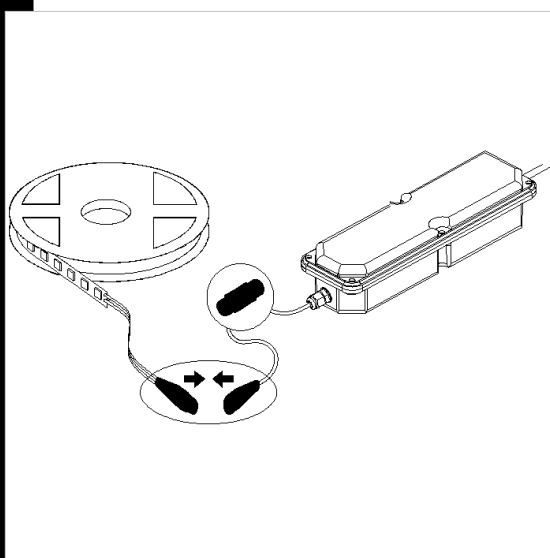

Download

DXF 2D
- stripip.dxf

Montaggi
- STRIP_LED_IP65-67 rev3.pdf

Strip - LED - IP65

Strisce a LED applicabili su superfici lisce, pulite ed asciutte con adesivo 3M. Evitare l'installazione su superfici spigolose e il danneggiamento delle componenti. Le strisce non devono essere tagliate per garantire il corretto funzionamento e il grado IP.

La versione 24V permette di diminuire la sezione del cavo elettrico ottenendo distanze maggiori. A richiesta: versione dimmerabile e DMX.
Lifetime: 25.000h

Code	Gear	Kg	Lumen Output-K-CRI	WTot
22485108-00	CLD S+L	0,18	LED strip 120LED/m-24V-1000lm/m-2700K-120°-	60 W
22485116-00	CLD S+L	0,30	LED strip 120LED/m-24V-1050lm/m-3000K-120°-	60 W
22485117-00	CLD S+L	0,15	LED strip 120LED/m-24V-1200lm/m-4000K-120°-	60 W
22485109-00	CLD S+L	0,31	LED strip 120LED/m-24V-1200lm/m-6500K-120°-	60 W

Accessori

- Connettore con cavo - Strip

- Driver IP20-IP65-IP67 LED -

The reported luminous flux is the flux emitted by the light source with a tolerance of $\pm 10\%$ compared to the indicated value. The W tot column indicates the total wattage absorbed by the system without exceeding 10% of the indicated