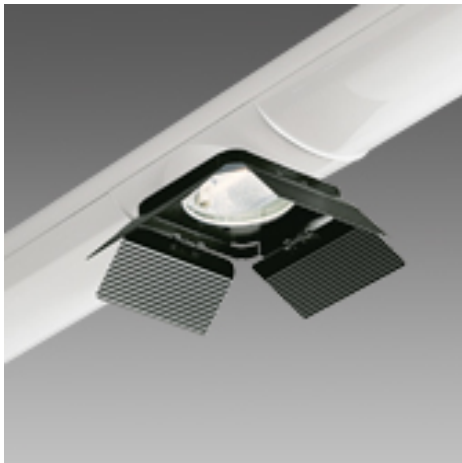

Ovale far. alog. met.

Codice	Cablaggio	Ottica	Kg	Colore	Dimensioni	Lampade
22231262-00	CNR-L	V	3.0	argento met.		JM-TS 70-Rx7s-5700lm-4000k-Ra 1b
22231212-00	CNR-L	V	3.0	bianco	220x160x70	JM-TS 70-Rx7s-5700lm-4000k-Ra 1b
22231272-00	CNR-L	V	3.0	grigio met.	220x160x70	JM-TS 70-Rx7s-5700lm-4000k-Ra 1b

Faretto completo di lampada JM-TS 70W, frangiluce nero e cristallo frontale di protezione.
Copertura in alluminio pressofuso.
Da applicare sul modulo strutturale "S".