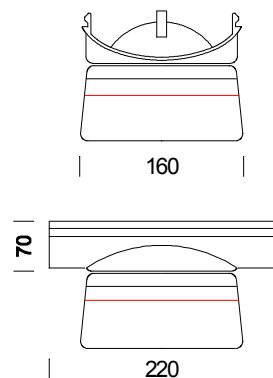

Ovale far. alog. met.

Codice	Cablaggio	Ottica	Kg	Colore	Dimensioni	Lampade
22231262-00	CNR-L	V	3.0	argento met.		JM-TS 70-Rx7s-5700lm-4000k-Ra 1b
22231212-00	CNR-L	V	3.0	bianco	220x160x70	JM-TS 70-Rx7s-5700lm-4000k-Ra 1b
22231272-00	CNR-L	V	3.0	grigio met.	220x160x70	JM-TS 70-Rx7s-5700lm-4000k-Ra 1b

Faretto completo di lampada JM-TS 70W, frangiluce nero e cristallo frontale di protezione.
Copertura in alluminio pressofuso.
Da applicare sul modulo strutturale "S".