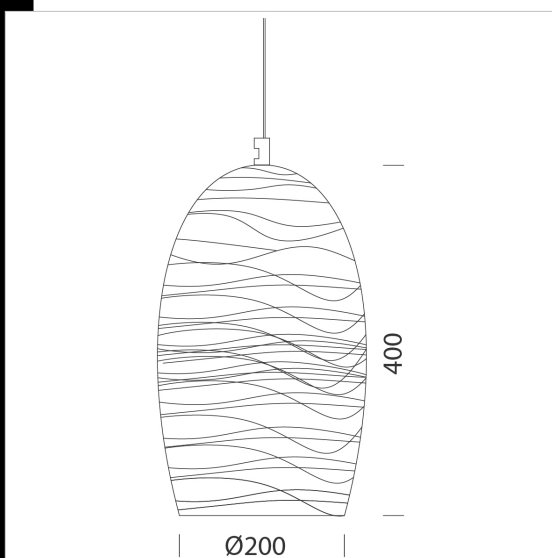

## Bell C - decor LINE

Illumina la tua casa, il tuo locale o il tuo punto vendita con il nostro assortimento di Bell - Decor Line a sospensione in diversi stili e colori. Bell è una sospensione perfetta in qualsiasi ambiente: facile da installare, si dimostra estremamente versatile. Con questi elementi che uniscono stile e praticità, non rimane altro che scegliere quale LED utilizzare. Corpo/diffusore: in alluminio. Dotazione: con basetta e cavo (lunghezza cavo 1,50m max) per la sospensione. A richiesta: versione colore bianco.

### Download

DXF 2D  
- bellc.dxf  
Montaggi  
- BELL\_DECOR\_LINE rev 2.pdf

Codice	Cablaggio	Kg	WTot	Colore
22222890-00	CLD S	2.50	0 W	ORO
22222880-00	CLD S	1.83	0 W	ORO
22222830-00	CLD S	1.81	0 W	NERO
22222810-00	CLD S	2.50	0 W	BIANCO