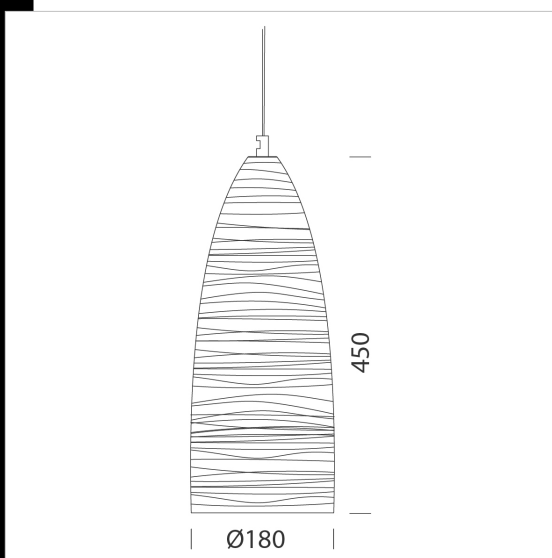

Download

DXF 2D
- bellb.dxf

Montaggi
- BELL_DECOR_LINE rev 2.pdf

Bell B - decor LINE

Illumina la tua casa, il tuo locale o il tuo punto vendita con il nostro assortimento di Bell - Decor Line a sospensione in diversi stili e colori. Bell è una sospensione perfetta in qualsiasi ambiente: facile da installare, si dimostra estremamente versatile. Con questi elementi che uniscono stile e praticità, non rimane altro che scegliere quale LED utilizzare. Corpo/diffusore: in alluminio. Dotazione: con basetta e cavo (lunghezza cavo 1,50m max) per la sospensione. A richiesta: versione colore bianco.

Code	Gear	Kg	WTot	Colour
22222790-00	CLD S	2,50	0 W	ORO
22222780-00	CLD S	1,03	0 W	RAME
22222710-00	CLD S	2,50	0 W	BIANCO
22222731-00	CLD S	1,40	0 W	NERO OPACO

The reported luminous flux is the flux emitted by the light source with a tolerance of $\pm 10\%$ compared to the indicated value. The W tot column indicates the total wattage absorbed by the system without exceeding 10% of the indicated