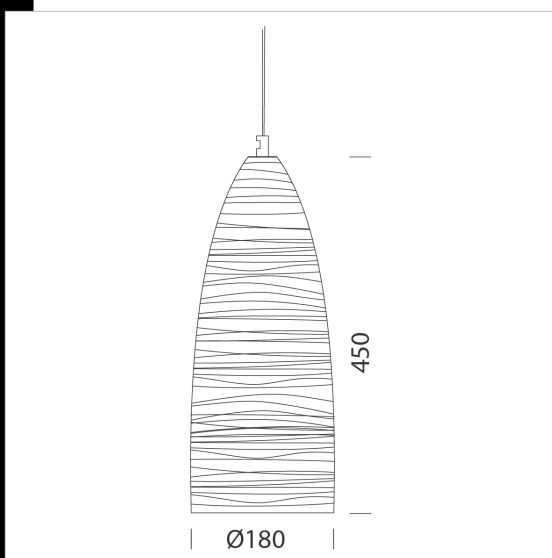

Download

DXF 2D
- bellb.dxf

Montaggi
- BELL_DECOR_LINE rev 2.pdf

Bell B - decor LINE

Illumina la tua casa, il tuo locale o il tuo punto vendita con il nostro assortimento di Bell - Decor Line a sospensione in diversi stili e colori. Bell è una sospensione perfetta in qualsiasi ambiente: facile da installare, si dimostra estremamente versatile. Con questi elementi che uniscono stile e praticità, non rimane altro che scegliere quale LED utilizzare. Corpo/diffusore: in alluminio. Dotazione: con basetta e cavo (lunghezza cavo 1,50m max) per la sospensione. A richiesta: versione colore bianco.

Code	Gear	Kg	WTot	Colour
22222790-00	CLD S	2,50	0 W	ORO
22222780-00	CLD S	1,03	0 W	RAME
22222730-00	CLD S	2,50	0 W	NERO
22222710-00	CLD S	2,50	0 W	BIANCO

The reported luminous flux is the flux emitted by the light source with a tolerance of $\pm 10\%$ compared to the indicated value. The W tot column indicates the total wattage absorbed by the system without exceeding 10% of the indicated