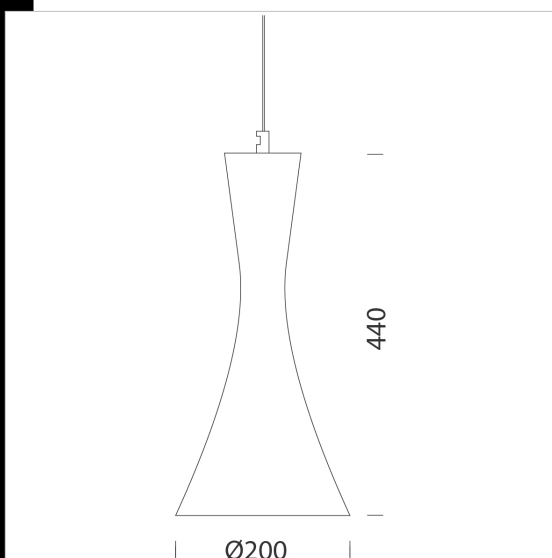

Download

DXF 2D
- bella.dxf

Montaggi
- BELL_DECOR_LINE rev 2.pdf

Bell A - decor LINE

Illumina la tua casa, il tuo locale o il tuo punto vendita con il nostro assortimento di Bell - Decor Line a sospensione in diversi stili e colori. Bell è una sospensione perfetta in qualsiasi ambiente: facile da installare, si dimostra estremamente versatile. Con questi elementi che uniscono stile e praticità, non rimane altro che scegliere quale LED utilizzare.

Corpo/diffusore: in lamiera d'acciaio. Dotazione: con basetta e cavo (lunghezza cavo 1,50m max) per la sospensione. A richiesta: versione colore bianco.

Code	Gear	Kg	WTot	Colour
22222690-00	CLD S	1,37	0 W	ORO
22222680-00	CLD S	2,50	0 W	RAME
22222630-00	CLD S	1,30	0 W	NERO
22222610-00	CLD S	2,50	0 W	BIANCO