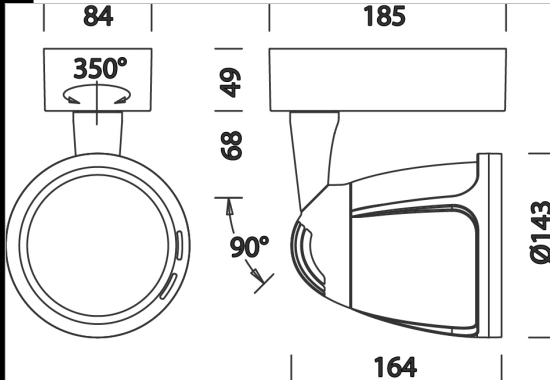

Code	Gear	Kg	Watt	Base	Lamps	Colour
22206010-05	CLD CELL	3,00	LED COB 42W		4700lm-3000K-CRI>90 below bbl	BIANCO
22206030-05	CLD CELL	3,00	LED COB 42W		4700lm-3000K-CRI>90 below bbl	NERO
22206070-05	CLD CELL	3,00	LED COB 42W		4700lm-3000K-CRI>90 below bbl	ARGENTO

Download

DXF 2D
- rios.dxf