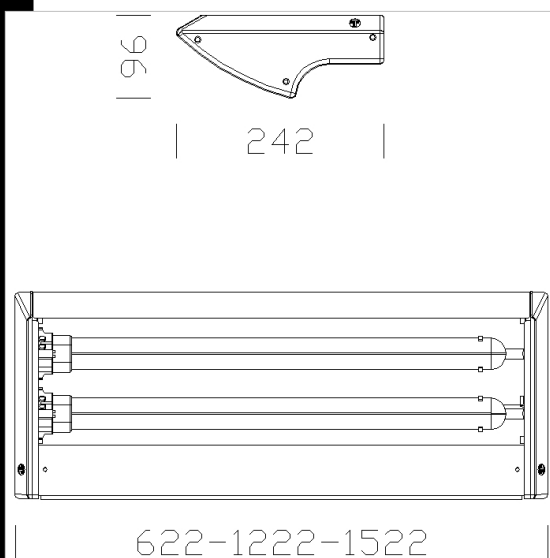

Download

- DXF 2D
- 183013.dxf
- 3DS
- soft_2x55_parete.3ds
- 3DM
- soft_2x55_parete.3dm
- Montaggi
- 771608_soft.pdf

Soft a parete

Serie di apparecchi per interni a luce indiretta e diretta, a plafone, parete o piantana utilizzando lampade a risparmio energetico e lampade T5. L'estrema rapidità e facilità di installazione unita alla forma semplice ed elegante consentono a Soft di essere utilizzati in uffici, hall, open space.

Corpo: In lamiera di acciaio stampato microforato. Testate in policarbonato.
Diffusore: Lastra interna in polipropilene opale per un elevato controllo luminoso su richiesta (versione speciale per resistere al filo incandescente a 850°C)

Cablaggio: Alimentazione 230V/50Hz. con reattore elettronico. Cavetto rigido sezione 0,5 mm² e guaina di PVC-HT resistente a 90° C secondo le norme CEI 20-20. Morsetteria 2P+T con massima sezione dei conduttori ammessa 2,5mm².