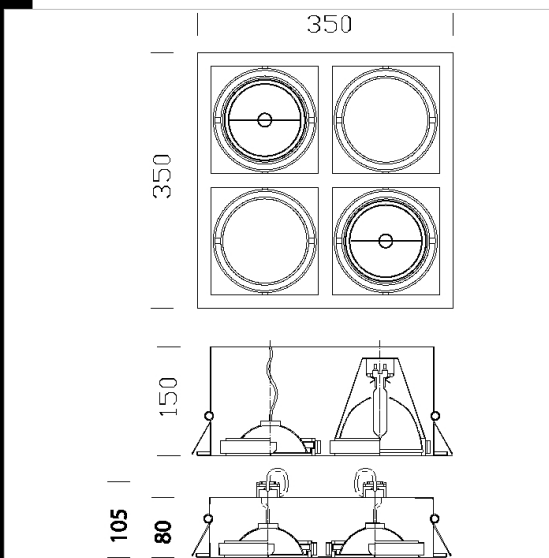

Code	Gear	Kg	Watt	Base	Lamps	Colour
22181310-00	S+L	3,10	4xAR111 75W	G53	860lm-3000K-Ra 100	BIANCO
22181312-00	CELL	4,27	4xCDM-T 70W	G12	6700lm-3000K-Ra 1b	BIANCO
22181311-00	CTL+CELL	4,80	AR111 2x75W + CDM-T 2x70W	G53+G12	--	BIANCO