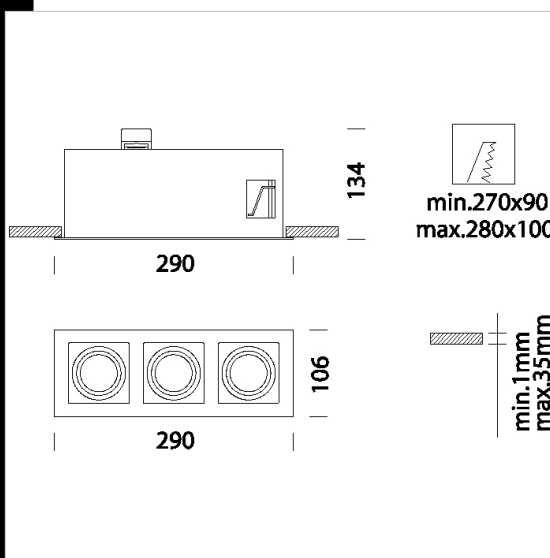

## Minishop 3B

Corpo: In lamiera d'acciaio.  
 Ottica specifica anti-abbagliamento per un migliore comfort.  
 Verniciatura: a polvere con vernice in poliestere resistente ai raggi UV.  
 Equipaggiamento: Completati di molle che assicurano una perfetta aderenza al controsoffitto di spessore da 1mm a 30 mm.  
 Normativa: Prodotti in conformità alle norme EN 60598-1-CEI 34.21, hanno grado di protezione secondo le norme EN 60529.  
 Dimmerabili con dimmer IGBT compatibili per sorgenti led e driver led  
 Classificazione rischio fotobiologico: gruppo esente.  
 Fattore di potenza:  $\geq 0,9$   
 Mantenimento del flusso luminoso al 80%: 50.000h (L80B20).  
 Una minore potenza si traduce in maggiore convenienza, oltre l'70% di risparmio

Code	Gear	Kg	Lumen Output-K-CRI	WTot	Colour
22181114-00	CLD CELL-DI	1,92	LED COB3x-957lm-3000K-38°-CRI 92	36 W	BIANCO
22181114-68	CLD CELL-DI	1,91	LED COB3x-1024lm-4000K-38°-CRI 92	31 W	BIANCO
22181114-1241	CLD CELL-D-D	1,90	LED COB3x-957lm-3000K-38°-CRI 92	30 W	BIANCO
22181114-6841	CLD CELL-D-D	1,90	LED COB3x-1024lm-4000K-38°-CRI 92	30 W	BIANCO
22181114-09	CLD CELL-DI-E	2,30	LED COB3x-957lm-3000K-38°-CRI 92	30 W	BIANCO
22181114-6809	CLD CELL-DI-E	2,30	LED COB3x-1024lm-4000K-38°-CRI 92	30 W	BIANCO
22181114-31	CLD CELL-DI-E	2,30	LED COB3x-957lm-3000K-38°-CRI 92	30 W	BIANCO
22181114-3113	CLD CELL-DI-E	2,30	LED COB3x-1024lm-4000K-38°-CRI 92	30 W	BIANCO

### Download

DXF 2D  
 - minishop3.dxf

Montaggi  
 - MINISHOP\_B.pdf

The reported luminous flux is the flux emitted by the light source with a tolerance of  $\pm 10\%$  compared to the indicated value. The W tot column indicates the total wattage absorbed by the system without exceeding 10% of the indicated