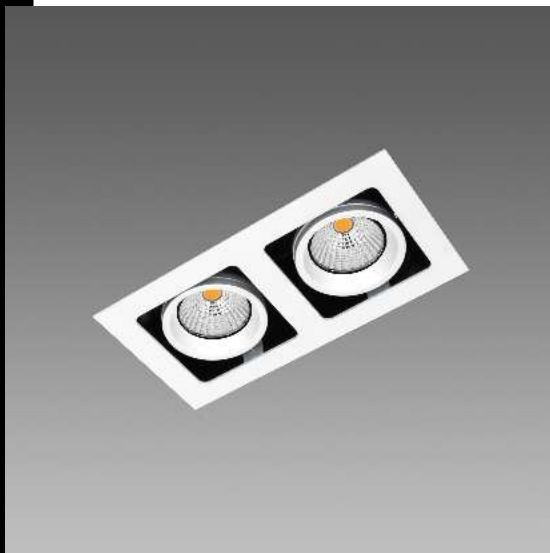

## Minishop 2B

Corpo: In lamiera d'acciaio.  
 Ottica specifica anti-abbagliamento per un migliore comfort.  
 Verniciatura: a polvere con vernice in poliesteri resistente ai raggi UV.  
 Equipaggiamento: Completati di molle che assicurano una perfetta aderenza al controsoffitto di spessore da 1mm a 30 mm.  
 Normativa: Prodotti in conformità alle norme EN 60598-1-CEI 34.21, hanno grado di protezione secondo le norme EN 60529.  
 Dimmerabili con dimmer IGBT compatibili per sorgenti led e driver led  
 Classificazione rischio fotobiologico: gruppo esente.  
 Fattore di potenza:  $\geq 0,9$   
 Mantenimento del flusso luminoso al 80%: 50.000h (L80B20).  
 Una minore potenza si traduce in maggiore convenienza, oltre l'70% di risparmio

### Download

DXF 2D  
 - minishop2.dxf

Montaggi  
 - MINISHOP\_B.pdf

Code	Gear	Kg	Lumen Output-K-CRI	WTot	Colour
22181112-00	CLD CELL-DI	1,34	LED COB2x-957lm-3000K-38°-CRI 92	24 W	BIANCO
22181112-1241	CLD CELL-D-D	1,30	LED COB2x-957lm-3000K-38°-CRI 92	24 W	BIANCO
22181112-68	CLD CELL-DI	1,34	LED COB2x-1024lm-4000K-38°-CRI 92	24 W	BIANCO
22181112-6841	CLD CELL-D-D	1,40	LED COB2x-1024lm-4000K-38°-CRI 92	20 W	BIANCO
22181112-09	CLD CELL-DI-E	1,80	LED COB2x-957lm-3000K-38°-CRI 92	20 W	BIANCO
22181112-6809	CLD CELL-DI-E	1,80	LED COB2x-1024lm-4000K-38°-CRI 92	20 W	BIANCO
22181112-31	CLD CELL-DI-E	1,80	LED COB2x-957lm-3000K-38°-CRI 92	20 W	BIANCO
22181112-3113	CLD CELL-DI-E	1,80	LED COB2x-1024lm-4000K-38°-CRI 92	20 W	BIANCO