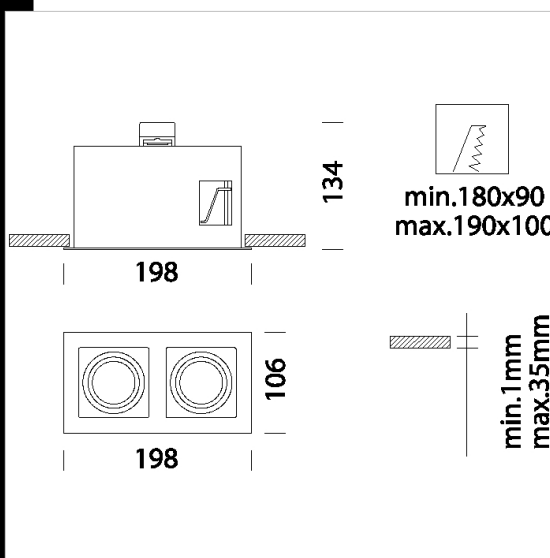

## Minishop 2B

Corpo: In lamiera d'acciaio.  
 Ottica specifica anti-abbagliamento per un migliore comfort.  
 Verniciatura: a polvere con vernice in poliesteri resistente ai raggi UV.  
 Equipaggiamento: Completati di molle che assicurano una perfetta aderenza al controsoffitto di spessore da 1mm a 30 mm.  
 Normativa: Prodotti in conformità alle norme EN 60598-1-CEI 34.21, hanno grado di protezione secondo le norme EN 60529.  
 Dimmerabili con dimmer IGBT compatibili per sorgenti led e driver led  
 Classificazione rischio fotobiologico: gruppo esente.  
 Fattore di potenza:  $\geq 0,9$   
 Mantenimento del flusso luminoso al 80%: 50.000h (L80B20).  
 Una minore potenza si traduce in maggiore convenienza, oltre l'70% di risparmio

### Download

DXF 2D  
 - minishop2.dxf

Montaggi  
 - MINISHOP\_B.pdf

Code	Gear	Kg	Lumen Output-K-CRI	WTot	Colour
22181112-00	CLD CELL-DI	1,34	LED COB2x-957lm-3000K-38°-CRI 92	24 W	BIANCO
22181112-1241	CLD CELL-D-D	1,30	LED COB2x-957lm-3000K-38°-CRI 92	24 W	BIANCO
22181112-68	CLD CELL-DI	1,34	LED COB2x-1024lm-4000K-38°-CRI 92	24 W	BIANCO
22181112-6841	CLD CELL-D-D	1,40	LED COB2x-1024lm-4000K-38°-CRI 92	20 W	BIANCO
22181112-09	CLD CELL-DI-E	1,80	LED COB2x-957lm-3000K-38°-CRI 92	20 W	BIANCO
22181112-6809	CLD CELL-DI-E	1,80	LED COB2x-1024lm-4000K-38°-CRI 92	20 W	BIANCO
22181112-31	CLD CELL-DI-E	1,80	LED COB2x-957lm-3000K-38°-CRI 92	20 W	BIANCO
22181112-3113	CLD CELL-DI-E	1,80	LED COB2x-1024lm-4000K-38°-CRI 92	20 W	BIANCO

The reported luminous flux is the flux emitted by the light source with a tolerance of  $\pm 10\%$  compared to the indicated value. The W tot column indicates the total wattage absorbed by the system without exceeding 10% of the indicated