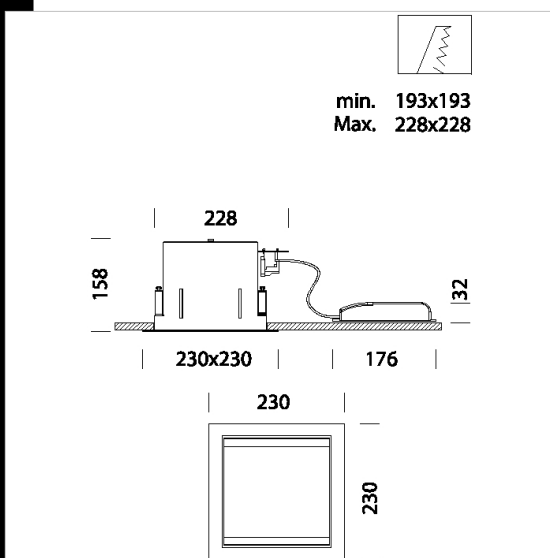

Download

DXF 2D
- trimless2a.dxf

Trim A - con cornice

Famiglia di incassi con e senza bordino dalla forma quadrata che utilizza lampade fluorescenti a risparmio energetico.

Questi faretto da incasso sono disponibili in più versioni e rappresentano un deciso salto di qualità nell' illuminazione d' interni migliorando sensibilmente la qualità dei luoghi in cui sono installati.

Corpo: In lastra di acciaio completo di molle per l' incasso.

Diffusore: in policarbonato infrangibile e autoestinguento e piastra In lamiera zincata.

Code	Gear	Kg	Watt	Base	Lamps	Colour
22180319-00	CELL	2,00	FLC 1x26D/E	G24q-3	1800lm-4000K-Ra 1b	BIANCO