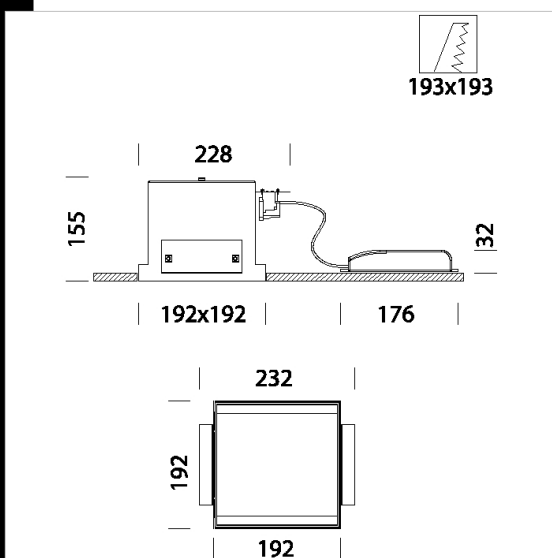

Download

DXF 2D
- trimless1a.dxf

Trimless A - a filo

Famiglia di incassi con e senza bordino dalla forma quadrata che utilizza lampade fluorescenti a risparmio energetico.

Questi faretto da incasso sono disponibili in più versioni e rappresentano un deciso salto di qualità nell' illuminazione d' interni migliorando sensibilmente la qualità dei luoghi in cui sono installati.

Corpo: In lastra di acciaio completo di molle per l' incasso.

Diffusore: in policarbonato infrangibile e autoestinguente e piastra In lamiera zincata.

Code	Gear	Kg	Watt	Base	Lamps	Colour
22180318-00	CELL	1,70	FLC 1x26D/E	G24q-3	1800lm-4000K-Ra 1b	BIANCO