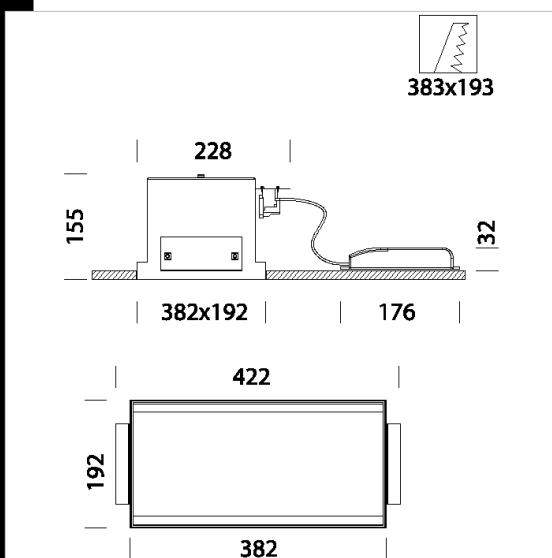

Corpo: In lastra di acciaio completo di molle per l' incasso.

Diffusore: in policarbonato infrangibile e autoestinguente e piastra In lamiera zincata.

Code	Gear	Kg	Watt	Base	Lamps	Colour
22180311-00	CELL	2,63	FLC 2x26D/E	G24q-3	1800lm-4000K-Ra 1b	BIANCO