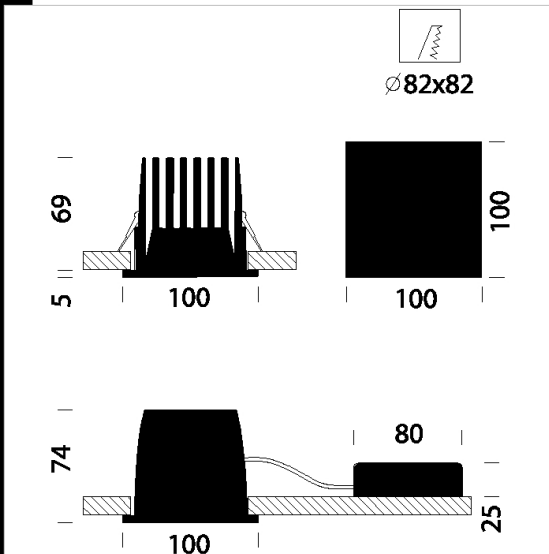

Codice	Cablaggio	Kg	Watt	Attacco base	Lampade	Colore
22175310-00	CLD CELL	0,40	LED COB 13W	-	1055lm-3000K - 70°-CRI>80	BIANCO