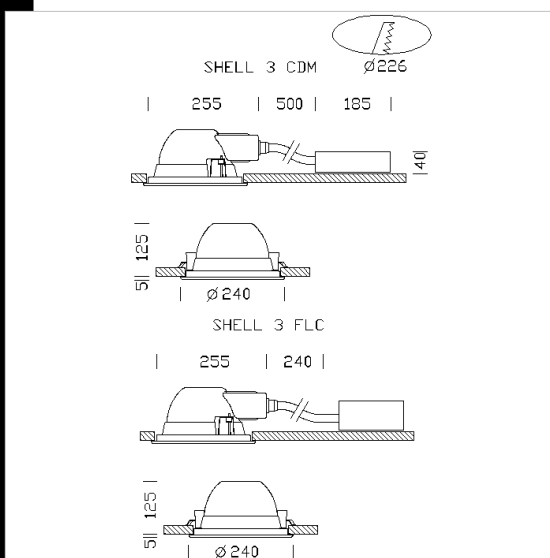

Download

DXF 2D
- shell3.dxf

Montaggi
- 771751 shell.pdf

Code	Gear	Kg	Watt	Base	Lamps	Colour
22175065-09	CELL-E	0,00	FLC 2x26D/E	G24q-3	1800lm-4000K-Ra 1b	BIANCO
22175091-09	CELL-E	2,70	FLC 2x13D/E	G24q-1	900lm-4000k-Ra 1b	BIANCO
22175091-08	CELL	2,20	FLC 2x13D/E	G24q-1	900lm-4000k-Ra 1b	BIANCO
22175094-09	CELL-E	3,00	FLC 2x18D/E	G24q-2	1200lm-3000K-Ra 1b	ARGENTO
22175096-08	CELL	1,25	FLC 2x26D/E	G24q-3	1800lm-3000K-Ra 1b	ARGENTO
22175094-08	CELL	2,20	FLC 2x18D/E	G24q-2	1200lm-3000K-Ra 1b	ARGENTO
22175092-08	CELL	2,20	FLC 2x13D/E	G24q-1	900lm-4000k-Ra 1b	ARGENTO
22175097-08	CELL	1,40	CDM-T 70	G12	6600lm-3000K-Ra 1b	ARGENTO
22175092-09	CELL-E	2,55	FLC 2x13D/E	G24q-1	900lm-3000K-Ra 1b	ARGENTO
22175093-08	CELL	2,20				BIANCO
22175093-09	CELL-E	3,00	FLC 2x18D/E	G24q-2	1200lm-3000K-Ra 1b	BIANCO
22175096-09	CELL-E	3,00	FLC 2x26D/E	G24q-3	1800lm-4000K-Ra 1b	ARGENTO
22175095-08	CELL	1,25	FLC 2x26D/E	G24q-3	1800lm-3000K-Ra 1b	BIANCO

Accessori