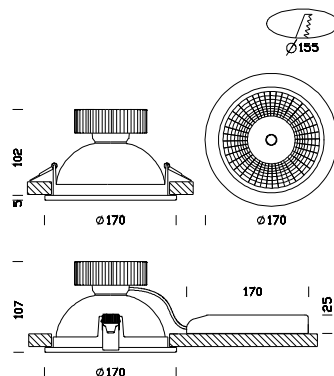

KF 2 - retrofit family

Codice	Cablaggio	Kg	Colore	Dimensioni	Wtot	Lampade
22174613-08	CLD CELL-D	0.30	bianco	0x0x111 Ø169	18	LED 18W white-1800lm-4000K - 35°-CRI>80
22174613-09	CLD CELLDE	1,30	bianco	0x0x111 Ø169	18	LED 18W white-1800lm-4000K - 35°-CRI>80
22174713-08	CLD CELL-D	0.30	bianco	0x0x111 Ø169	18	LED 18W white-1800lm-3000K - 35°-CRI>80

Corpo: in alluminio pressofuso

Riflettore: Dark light

Verniciatura: A polvere con vernice epossidica in poliestere resistente ai raggi UV.

Normativa: Prodotti in conformità alle norme EN 60598-1-CEI 34.21, hanno grado di protezione secondo le norme EN 60529.

LED: 18Wtot. - 3000K/4000K - 1800lm - CRI>80 - 35°

A richiesta: versione IP44

Fattore di potenza: ≥0,93

Mantenimento del flusso luminoso al 70%: 50000h (L70B50)