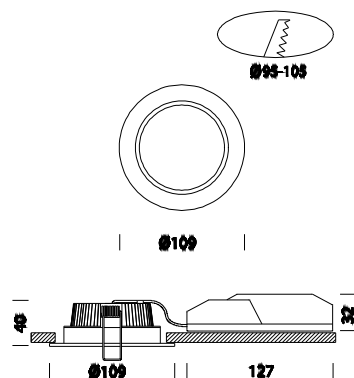

MicroLex LED

Codice	Cablaggio	Kg	Colore	Dimensioni	Wtot	Lampade
22173210-00	CLD CELL	0.30	bianco	0x0x40 Ø100	12	LED white-900lm-4000K-CRI 80
22173213-00	CLD CELL	0.30	bianco	0x0x40 Ø100	12	LED white-900lm-3000K-CRI 80

Allargamento della gamma di una delle serie più conosciute e con l'ottimo standard qualitativo dei faretti da incasso LEX, piccolissime dimensioni e altezza molto ridotta adatta per controsoffitti con poco spazio.
 Corpo: in alluminio pressofuso
 Verniciatura: A polvere con vernice epossidica in poliestere resistente ai raggi UV.
 Normativa: Prodotti in conformità alle norme EN 60598-1-CEI 34.21, hanno grado di protezione secondo le norme EN 60529.
 LED: 900lm - 3000/4000K - CRI 80 - IP44.