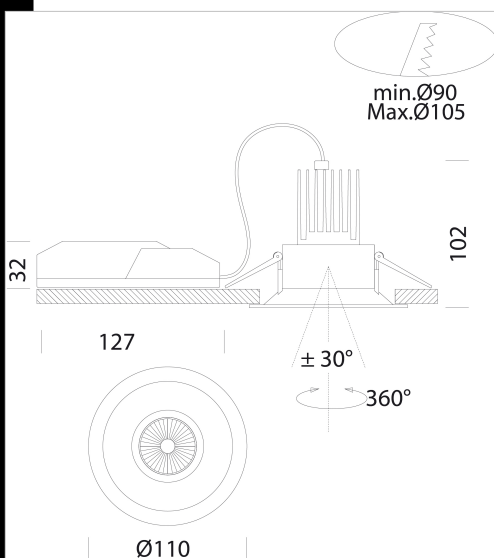

iSpot Professional 1 - DIMM

Corpo: In alluminio pressofuso.
 Riflettore: In policarbonato metallizzato ad alto rendimento.
 Normativa: Prodotti in conformità alle norme EN 60598-1-CEI 34.21, hanno grado di protezione secondo le norme EN 60529.
 LED COB 9W - 3000K - 870lm - CRI 92 - 60°
 LED COB 9W - 4000K - 900lm - CRI 92 - 60°
 LED: Mantenimento del flusso luminoso al 70%: 50.000h (L70B50).
 Fattore di potenza: >0,9.
 Classificazione rischio fotobiologico: gruppo esente.

Code	Gear	Kg	Watt	Base	Lamps	Colour
22167510-00	CLD CELL-DI	0,42	LED COB 9W		870lm-3000K - 60°-CRI 92	BIANCO
22167511-00	CLD CELL-DI	0,43	LED COB 9W		900lm-4000K - 60°-CRI 92	BIANCO

- 360°
- v.a. IP20
- HOTEL ★★
- Recycling symbol
- CE
- U.V.
- House icon
- Person icon
- Shopping bag icon
- Colour quality
- DIMM
- IK04
- v.l. IP44
- CLD CELL-D
- RGO
- 30°