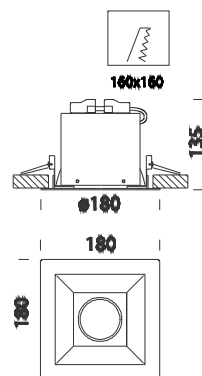

## Velvet 2 - DLM FLEX 2000

Codice	Cablaggio	Kg	Colore	Dimensioni	Wtot	Lampade
22160213-00	CLD CELL	1.10	bianco	180x180x135	18	LED 2000-2000lm-3000K-CRI 80
22160214-00	CLD CELL	1.10	bianco	180x180x135	16	LED DLMi 2000-2000lm-4000K-CRI 80 LED 2000-2000lm-4000K-CRI 80

diam. incasso 160/175mm