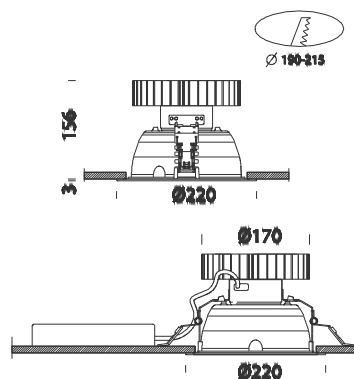

Office 1 Dark - IP44

Codice	Cablaggio	Kg	Colore	Dimensioni	Wtot	Lampade
22153170-00	CLD CELL	1.10	alluminio	0x0x195 Ø220	46	LED DLM FLEX 5000-5000lm-3000K-CRI 80
22153171-00	CLD CELL	1.10	alluminio	0x0x195 Ø220	42	LED DLM FLEX 5000-5000lm-4000K-CRI 80

Diffusore: in policarbonato serigrafato antiabbagliamento

Equipaggiamento: Completo di staffa regolabile in acciaio che assicurano una perfetta aderenza al controsoffitto di spessore da 1mm a 20mm.

Normativa: Prodotto in conformità alle vigenti norme EN60598-1 CEI 34-21. Hanno grado di protezione secondo le norme EN 60529.