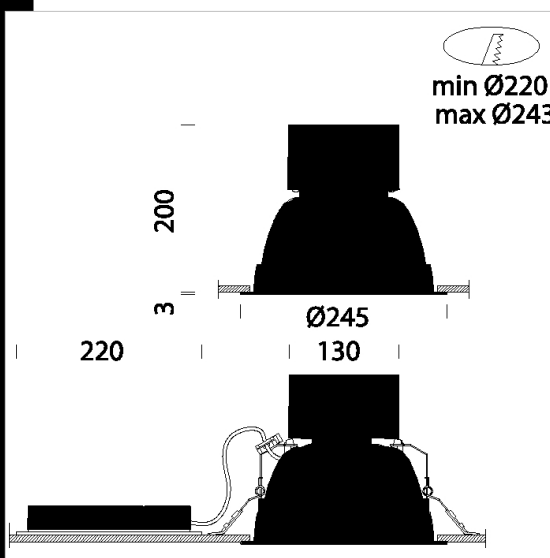

Codice	Cablaggio	Kg	Watt	Attacco base	Lampade	Colore
22152575-1241	CLD CELL-D-D	1,60	LED COB CREE 52W	-	6800lm-4000K-CRI 80	ARGENTO
22152572-00	CLD CELL	1,35	LED SLM 25W	-	3000lm-4000K-CRI 92	ARGENTO
22152572-1241	CLD CELL-D-D	1,35	LED SLM 25W	-	3000lm-4000K-CRI 92	ARGENTO
22152573-00	CLD CELL	1,35	LED SLM 36W	-	4500lm-4000K-CRI 92	ARGENTO
22152573-1241	CLD CELL-D-D	1,55	LED SLM 36W	-	4500lm-4000K-CRI 92	ARGENTO
22152570-00	CLD CELL	1,03	LED COB 25W	-	3000lm-4000K-CRI 92	ARGENTO
22152571-00	CLD CELL	1,15	LED COB 30W	-	4800lm-4000K-CRI 92	ARGENTO
22152571-94	CLD CELL-D-E	1,75	LED COB 32W	-	4800lm-4000K-CRI 92	ARGENTO
22152574-00	CLD CELL	1,15	LED COB 36W	-	5100lm-4000K-CRI 92	ARGENTO
22152575-00	CLD CELL	1,60	LED COB CREE 49W	-	7000lm-4000K-CRI 92	ARGENTO
22152811-00	CLD CELL	2,30	LED COB CREE 63W	-	8300lm-4000K-CRI 92	ARGENTO

Accessori

- Schermo Office 2/3/4/6/9 - Trasparente

- Diffusore serigrafato esterno - office 2/3/4/6/9

- Sensore di presenza e luminosità

- Diffusore serigrafato interno - office 2/3/4/6/9

- Schermo Office 2/3/4/6/9 - Opale