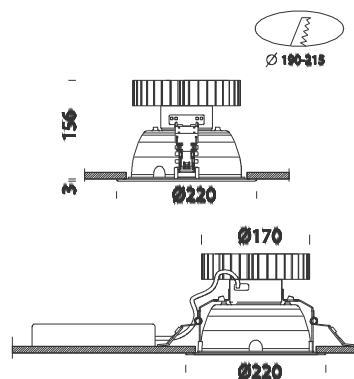

Office 1 Dark - IP44

Codice	Cablaggio	Kg	Colore	Dimensioni	Wtot	Lampade
22152319-00	CLD CELL	1.10	alluminio	0x0x195 Ø220	46	LED DLM FLEX 5000-5000lm-3000K-CRI 80
22152318-00	CLD CELL	1.10	alluminio	0x0x195 Ø220	42	LED DLM FLEX 5000-5000lm-4000K-CRI 80