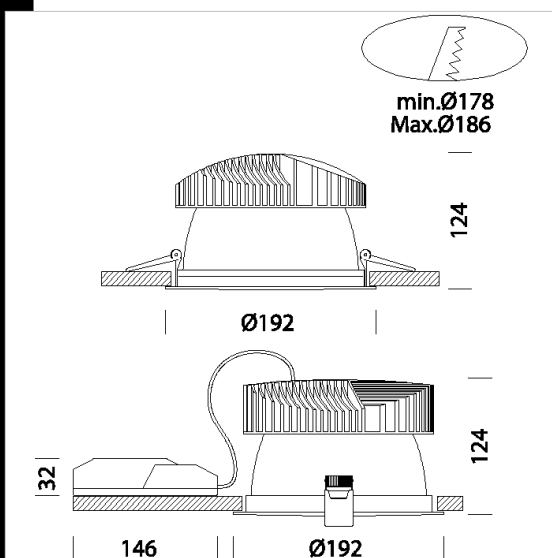

## Studio - dark

Corpo: faretto fisso in alluminio pressofuso con molle per incasso.  
 Riflettore: ottica dark light in alluminio speculare antiriflesso che permette di ottimizzare l'efficienza luminosa.  
 Equipaggiamento: Completo di staffa regolabile in acciaio che assicurano una perfetta aderenza al controsoffitto di spessore da 1mm a 20mm.  
 Normativa: Prodotto in conformità alle vigenti norme EN60598-1 CEI 34-21.  
 Hanno grado di protezione secondo le norme EN 60529.  
 LED: ad alta efficienza, 4300lm - 4000K - CRI80  
 Mantenimento del flusso luminoso al 70%: 50.000h (L70B50).  
 Fattore di potenza: >0,9  
 Classificazione rischio fotobiologico: Gruppo di rischio esente

Codice	Cablaggio	Kg	Watt	Attacco base	Lampade	Colore
22121011-00	CLD CELL	1,52	LED white 46W		4300lm-3000K-CRI 80	BIANCO