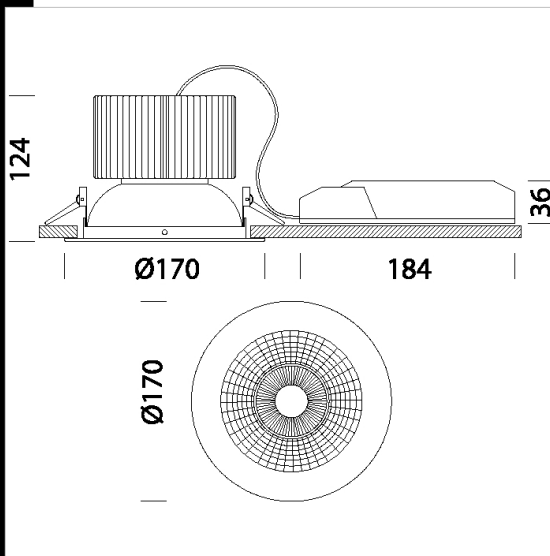

Corpo: faretto fisso in alluminio pressofuso con molle per incasso.  
Riflettore: ottica dark light in alluminio bianco antiriflesso che permette di ottimizzare l'efficienza luminosa.  
Installazione: I faretto sono dotati di staffe di sostegno in acciaio zincato, con alloggiamento per molle di fissaggio al controsoffitto.  
Verniciatura: A polvere con vernice epossidica in poliestere resistente ai raggi UV.  
Equipaggiamento: Completo di staffa regolabile in acciaio.  
Normativa: Prodotti in conformità alle norme EN 60598-1-CEI 34.21, hanno grado di protezione secondo le norme EN 60529.  
LED: 2700lm - 29W - 3000K - CRI 90 - 38° - DIM IGBT UGR<19  
LED: 2700lm - 29W - 3000K - CRI 90 - 60° - DIM IGBT  
LED: 2700lm - 29W - 3000K - CRI 90 - 90° - DIM IGBT  
Fattore di potenza: 0,9  
Classificazione rischio fotobiologico: gruppo esente.  
Mantenimento del flusso luminoso al 70%: 50.000h (L70B50).  
diam. incasso 144/168mm  
A richiesta: versione con ottica ossidata nera o sepolcrale.

Codice	Cablaggio	Kg	Watt	Attacco base	Lampade	Colore
22118217-09	CLD CELL-DI-E	1,61	LED COB 29W	-	2700lm-3000K - 90°-CRI 90	BIANCO
22118218-00	CLD CELL-DI	1,15	LED COB 29W	-	2700lm-3000K - 60°-CRI 90	BIANCO
22118218-09	CLD CELL-DI-E	1,60	LED COB 29W	-	2700lm-3000K - 60°-CRI 90	BIANCO