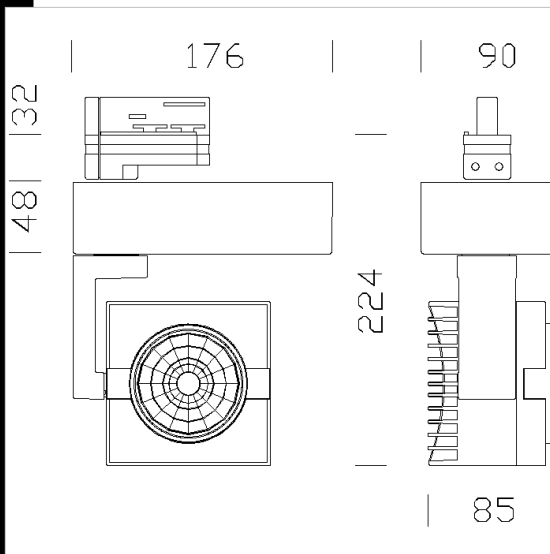

Code	Gear	Kg	Watt	Base	Lamps	Colour
22103414-05	CLD CELL	2,00	LED COB 42W		4700lm-3000K-CRI>90 below bbl	BIANCO
22103434-05	CLD CELL	2,00	LED COB 42W		4700lm-3000K-CRI>90 below bbl	NERO
22103474-05	CLD CELL	2,00	LED COB 42W		4700lm-3000K-CRI>90 below bbl	ARGENTO