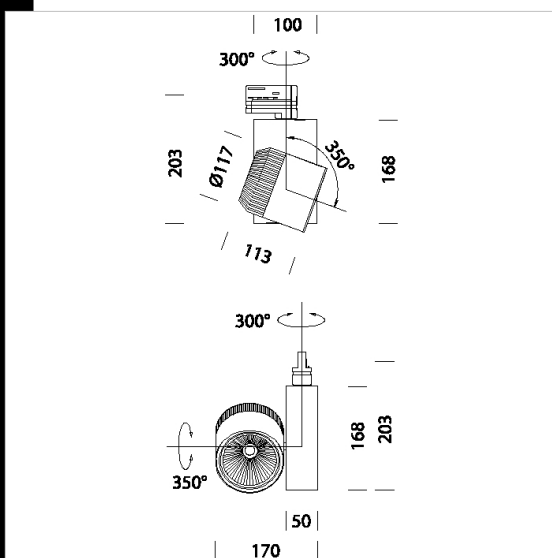

Codice	Cablaggio	Kg	Lumen Output-K-CRI	WTot	Colore
22102313-00	CLD CELL	1.45	LED COB-3403lm-3000K-39°-CRI 92	32 W	BIANCO
22102373-00	CLD CELL	1.45	LED COB-3403lm-3000K-39°-CRI 92	32 W	ARGENTO
22102314-00	CLD CELL	1.55	LED COB-3403lm-4000K-39°-CRI 92	32 W	BIANCO
22102374-00	CLD CELL	1.45	LED COB-3403lm-4000K-39°-CRI 92	32 W	ARGENTO
22102311-00	CLD CELL	1.50	LED COB-3172lm-3000K-21°-CRI 92	32 W	BIANCO
22102312-00	CLD CELL	1.55	LED COB-3172lm-4000K-21°-CRI 92	32 W	BIANCO
22102372-00	CLD CELL	1.48	LED COB-3172lm-4000K-21°-CRI 92	32 W	ARGENTO
22102371-00	CLD CELL	1.46	LED COB-3172lm-3000K-21°-CRI 92	32 W	ARGENTO
22102315-00	CLD CELL	1.50	LED COB-3071lm-3000K-75°-CRI 92	32 W	BIANCO
22102375-00	CLD CELL	1.50	LED COB-3071lm-3000K-75°-CRI 92	32 W	ARGENTO
22102316-00	CLD CELL	1.55	LED COB-3071lm-4000K-75°-CRI 92	32 W	BIANCO
22102376-00	CLD CELL	1.46	LED COB-3071lm-4000K-75°-CRI 92	32 W	ARGENTO

Accessori

Il flusso luminoso riportato indica il flusso uscente dall'apparecchio con una tolleranza di $\pm 10\%$ rispetto al valore indicato. I W tot sono la potenza totale assorbita dal sistema e non supera il 10% del valore indicato.