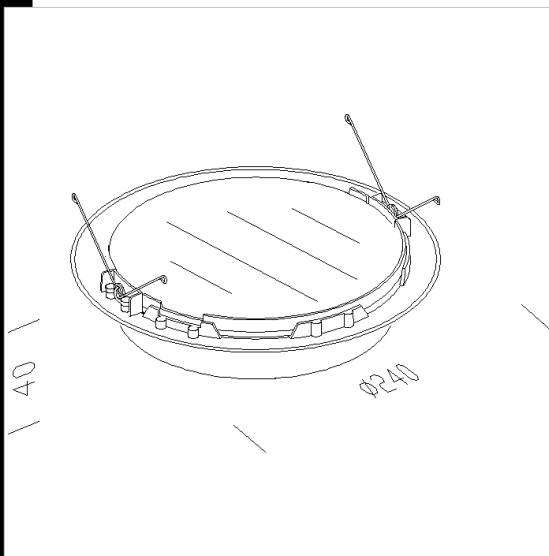

Anello+vetro+gonnella per Shell

Accessorio completo di anello + vetro + gonnella opalina da applicare a Shell 2

Codice	Cablaggio	Kg	Watt	Attacco base	Lampade	Colore
22092563-00		0,53				ARGENTO
22092512-00		0,53				BIANCO

Prodotti

- Shell 2

Download
DXF 2D
- 92512.dxf