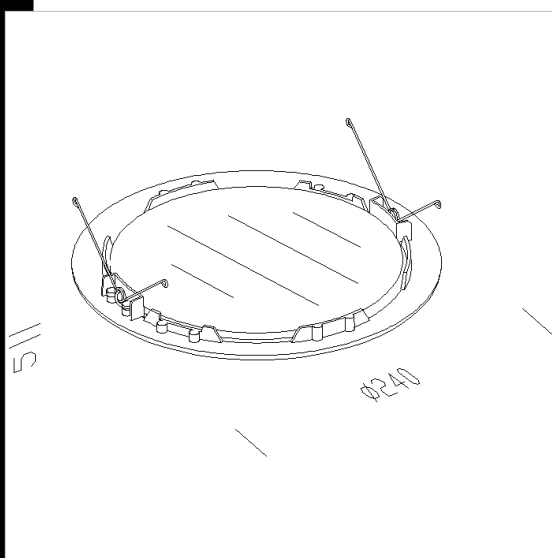

IK07

v.l.
IP44

Download

DXF 2D
- 92511.dxf

Anello di finitura + vetro per Shell

Anello di finitura completo di vetro serigrafato da applicare sull'art. Shell 2

Codice	Cablaggio	Kg	Watt	Attacco base	Lampade	Colore
22092511-00		0,45				BIANCO
22092562-00		0,45				ARGENTO

Prodotti

- Shell 2