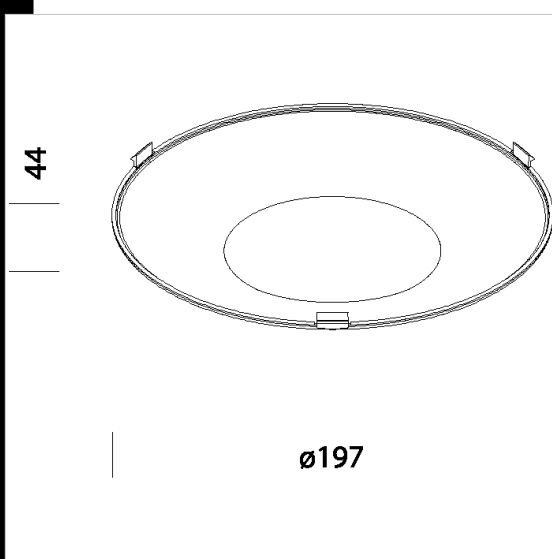

## Schermo bombato - Office

**Download**

DXF 2D  
- schermobombato.dxf

Codice	Cablaggio	Kg	Watt	Attacco base	Lampade	Colore
22092315-00		0,08				

**Prodotti**

- Office 3 - 65°

- Office 6 - 65° PL-R

- Office 2 - 65°

- Office 4 - 65°

- Office 5 - 65° IP44