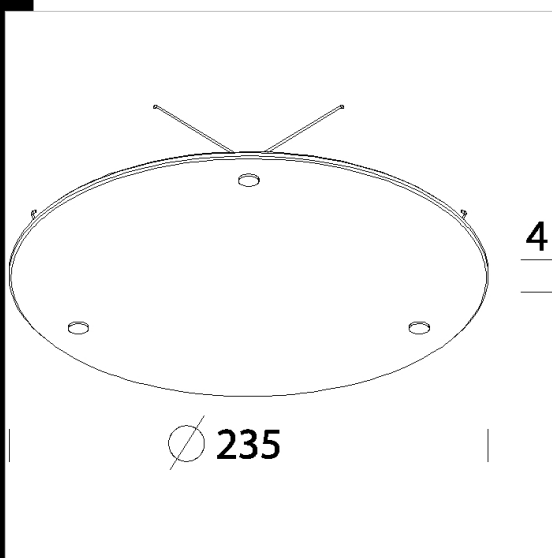

IK06

v.l.
IP23

Vetro serigrafato - Office

Download

DXF 2D
- 92314.dxf

Codice	Cablaggio	Kg	Watt	Attacco base	Lampade	Colore
22092314-00		0,45				

Prodotti

- Office 3 - 65°

- Office 6 - 65° PL-R

- Office 2 - 65°

- Office 4 - 65°

- Office 5 - 65° IP44