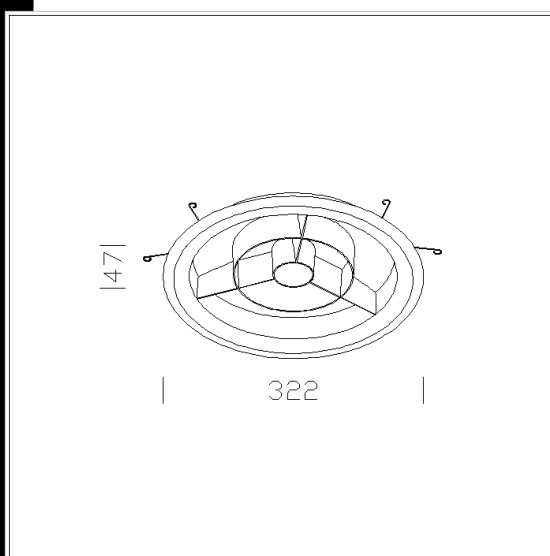

Download

DXF 2D
- 92312.dxf

Anello dark

Anello con schermo a bassa luminanza. Schermo in policarbonato metallizzato con polveri in alluminio. Da utilizzare insieme all'art. Euro 1.

Codice	Cablaggio	Kg	Watt	Attacco base	Lampade	Colore
22092312-00		0,45				BIANCO