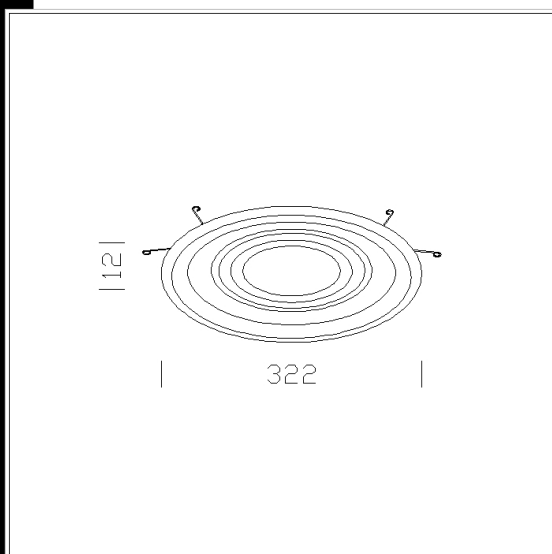

IP44

Download

DXF 2D  
- 92311.dxf

## Vetro Euro

Anello con vetro serigrafato inserito all'interno. Da utilizzare insieme all'art. Euro 1.

Codice	Kg	WTot	Colore
22092311-00	0.80	0 W	BIANCO

### Prodotti

- Euro 1

- Euro 3 con vetro esterno

- Euro 2 con vetro

Il flusso luminoso riportato indica il flusso uscente dall'apparecchio con una tolleranza di  $\pm 10\%$  rispetto al valore indicato. I W tot sono la potenza totale assorbita dal sistema e non supera il 10% del valore indicato.